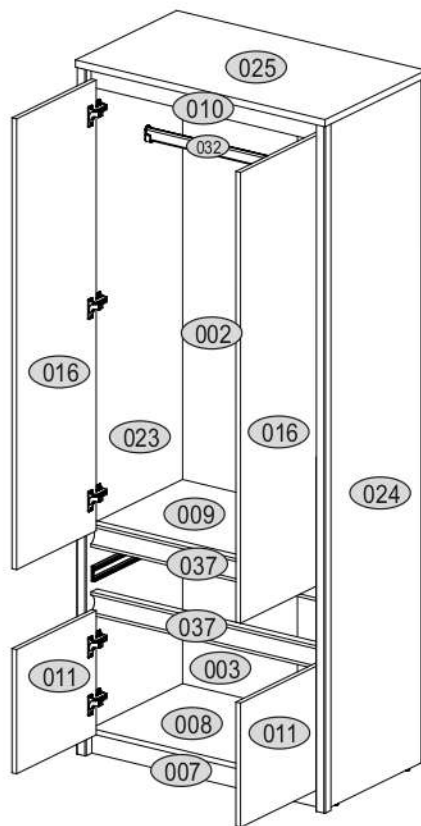

ERODIN 4D1S

KODA	DIMENZIJA				PAKET
	1	2	3	4	
002	1401	408	3	2	3/3
003	619	408	3	2	3/3
007	798	60	16	1	1/3
008	798	474	16	1	1/3
009	798	474	16	1	1/3
010	798	60	16	1	1/3
011	376	395	16	2	2/3
015	60	434	16	1	1/3
016	1364	395	16	1	2/3
016	1364	395	16	1	2/3
023	2078	500	16/32	1	3/3
024	2078	500	16/32	1	3/3
025	866	502	22	1	1/3
033	792	170	16	1	1/3
034	742	100	16	1	1/3
035	450	100	16	1	1/3
036	450	100	16	1	1/3
037	798	70	30	2	1/3
038	760	452	3	1	1/3
032	793			1	1/3
DODATKI				1	1/3

x3 e1 Ø 7x50mm 	x19 r1 Ø 15x12mm 	x19 r16 	x10 s2 
x30 f1 Ø 8x30mm 	x10 a143 	x10 b119 	x50 p25 Ø 3,5x16mm 
x2 n301 	x10 l2 	x2 n260 	x5 k1 
x1 f3 Ø 10x50 mm 	x1 n14 	x1 p17 Ø 6x60 mm 	x1 z1 
x1 L450 			