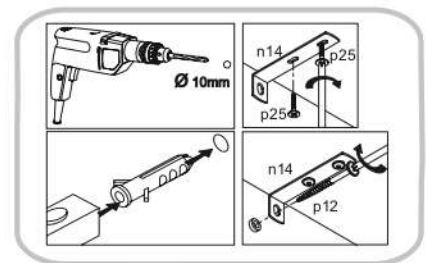

x3 e1 Ø 7x50mm 	x19 r1 Ø 15x12mm 	x19 r16 	x10 s2
x30 f1 Ø 8x30mm 	x10 a143 	x10 b119 	x50 p25 Ø 3,5x16mm
x2 n301 	x10 l2 	x2 n260 	x5 k1
x1 f3 Ø 10x50 mm 	x1 n14 	x1 p17 Ø 6x60 mm 	x1 z1
x1 L450 			

POZOR! Pohoštvo trajno pritrдите na steno, da preprečite tveganje, da se prevrne. V paketu ni pritrđilnih vijakov, saj je treba način pritrđitve ustrezno izbrati glede na vrsto stene. Izberite način, ki je ustrezen za vašo steno.