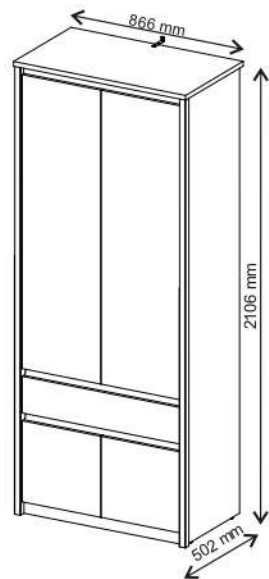

ERODIN 4D1S

KODA	DIMENZIJA				PAKET
	1	2	3	4	
002	1401	408	3	2	3/3
003	619	408	3	2	3/3
007	798	60	16	1	1/3
008	798	474	16	1	1/3
009	798	474	16	1	1/3
010	798	60	16	1	1/3
011	376	395	16	2	2/3
015	60	434	16	1	1/3
016	1364	395	16	1	2/3
016	1364	395	16	1	2/3
023	2078	500	16/32	1	3/3
024	2078	500	16/32	1	3/3
025	866	502	22	1	1/3
033	792	170	16	1	1/3
034	742	100	16	1	1/3
035	450	100	16	1	1/3
036	450	100	16	1	1/3
037	798	70	30	2	1/3
038	760	452	3	1	1/3
032	793			1	1/3
DODATKI				1	1/3

x3 e1 Ø 7x50mm 	x19 r1 Ø 15x12mm 	x19 r16 	x10 s2 
x30 f1 Ø 8x30mm 	x10 a143 	x10 b119 	x50 p25 Ø 3,5x16mm 
x2 n301 	x10 l2 	x2 n260 	x5 k1 
x1 f3 Ø 10x50 mm 	x1 n14 	x1 p17 Ø 6x60 mm 	x1 z1 
x1 L450 			