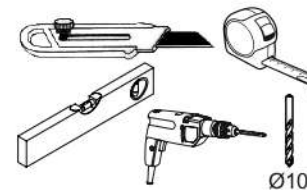

ERODIN 4D1S

KODA	DIMENZIJA				PAKET
	1	2	3	4	
002	1401	408	3	2	3/3
003	619	408	3	2	3/3
007	798	60	16	1	1/3
008	798	474	16	1	1/3
009	798	474	16	1	1/3
010	798	60	16	1	1/3
011	376	395	16	2	2/3
015	60	434	16	1	1/3
016	1364	395	16	1	2/3
016	1364	395	16	1	2/3
023	2078	500	16/32	1	3/3
024	2078	500	16/32	1	3/3
025	866	502	22	1	1/3
033	792	170	16	1	1/3
034	742	100	16	1	1/3
035	450	100	16	1	1/3
036	450	100	16	1	1/3
037	798	70	30	2	1/3
038	760	452	3	1	1/3
032	793			1	1/3
DODATKI				1	1/3

x3 e1 Ø 7x50mm 	x19 r1 Ø 15x12mm 	x19 r16 	x10 s2 
x30 f1 Ø 8x30mm 	x10 a143 	x10 b119 	x50 p25 Ø 3,5x16mm 
x2 n301 	x10 l2 	x2 n260 	x5 k1 
x1 f3 Ø 10x50 mm 	x1 n14 	x1 p17 Ø 6x60 mm 	x1 z1 
x1 L450 			