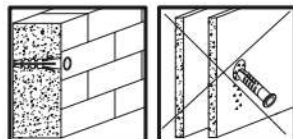

ERODIN 4D1S

KODA	DIMENZIJA				PAKET
	1	2	3	4	
002	1401	408	3	2	3/3
003	619	408	3	2	3/3
007	798	60	16	1	1/3
008	798	474	16	1	1/3
009	798	474	16	1	1/3
010	798	60	16	1	1/3
011	376	395	16	2	2/3
015	60	434	16	1	1/3
016	1364	395	16	1	2/3
016	1364	395	16	1	2/3
023	2078	500	16/32	1	3/3
024	2078	500	16/32	1	3/3
025	866	502	22	1	1/3
033	792	170	16	1	1/3
034	742	100	16	1	1/3
035	450	100	16	1	1/3
036	450	100	16	1	1/3
037	798	70	30	2	1/3
038	760	452	3	1	1/3
032	793			1	1/3
DODATKI				1	1/3

x3 e1 Ø 7x50mm 	x19 r1 Ø 15x12mm 	x19 r16 	x10 s2 
x30 f1 Ø 8x30mm 	x10 a143 	x10 b119 	x50 p25 Ø 3,5x16mm 
x2 n301 	x10 l2 	x2 n260 	x5 k1 
x1 f3 Ø 10x50 mm 	x1 n14 	x1 p17 Ø 6x60 mm 	x1 z1 
x1 L450 			