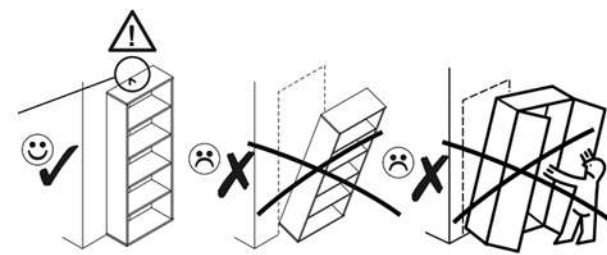

ERODIN 4D1S

KODA	DIMENZIJA				PAKET
	1	2	3	4	
002	1401	408	3	2	3/3
003	619	408	3	2	3/3
007	798	60	16	1	1/3
008	798	474	16	1	1/3
009	798	474	16	1	1/3
010	798	60	16	1	1/3
011	376	395	16	2	2/3
015	60	434	16	1	1/3
016	1364	395	16	1	2/3
016	1364	395	16	1	2/3
023	2078	500	16/32	1	3/3
024	2078	500	16/32	1	3/3
025	866	502	22	1	1/3
033	792	170	16	1	1/3
034	742	100	16	1	1/3
035	450	100	16	1	1/3
036	450	100	16	1	1/3
037	798	70	30	2	1/3
038	760	452	3	1	1/3
032	793			1	1/3
DODATKI				1	1/3

POZOR! Pohoštvo trajno pritrдите na steno, da preprečite tveganje, da se prevrne. V paketu ni pritrđilnih vijakov, saj je treba način pritrđitve ustrezno izbrati glede na vrsto stene. Izberite način, ki je ustrezen za vašo steno.