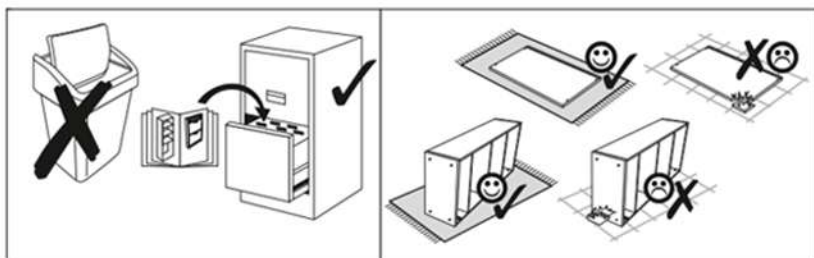

ERODIN 4D1S

KODA	DIMENZIJA				PAKET
	1	2	3	4	
002	1401	408	3	2	3/3
003	619	408	3	2	3/3
007	798	60	16	1	1/3
008	798	474	16	1	1/3
009	798	474	16	1	1/3
010	798	60	16	1	1/3
011	376	395	16	2	2/3
015	60	434	16	1	1/3
016	1364	395	16	1	2/3
016	1364	395	16	1	2/3
023	2078	500	16/32	1	3/3
024	2078	500	16/32	1	3/3
025	866	502	22	1	1/3
033	792	170	16	1	1/3
034	742	100	16	1	1/3
035	450	100	16	1	1/3
036	450	100	16	1	1/3
037	798	70	30	2	1/3
038	760	452	3	1	1/3
032	793			1	1/3
DODATKI				1	1/3

POZOR! Pohoštvo trajno pritrдите na steno, da preprečite tveganje, da se prevrne. V paketu ni pritrđilnih vijakov, saj je treba način pritrđitve ustrezno izbrati glede na vrsto stene. Izberite način, ki je ustrezen za vašo steno.