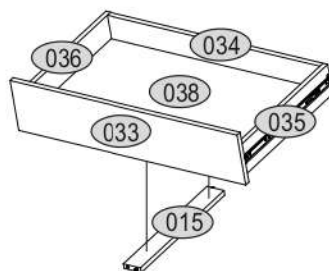

ERODIN 4D1S

KODA	DIMENZIJA				PAKET
	1	2	3	4	
002	1401	408	3	2	3/3
003	619	408	3	2	3/3
007	798	60	16	1	1/3
008	798	474	16	1	1/3
009	798	474	16	1	1/3
010	798	60	16	1	1/3
011	376	395	16	2	2/3
015	60	434	16	1	1/3
016	1364	395	16	1	2/3
016	1364	395	16	1	2/3
023	2078	500	16/32	1	3/3
024	2078	500	16/32	1	3/3
025	866	502	22	1	1/3
033	792	170	16	1	1/3
034	742	100	16	1	1/3
035	450	100	16	1	1/3
036	450	100	16	1	1/3
037	798	70	30	2	1/3
038	760	452	3	1	1/3
032	793			1	1/3
DODATKI				1	1/3

x3 e1 Ø 7x50mm 	x19 r1 Ø 15x12mm 	x19 r16 	x10 s2 
x30 f1 Ø 8x30mm 	x10 a143 	x10 b119 	x50 p25 Ø 3,5x16mm 
x2 n301 	x10 l2 	x2 n260 	x5 k1 
x1 f3 Ø 10x50 mm 	x1 n14 	x1 p17 Ø 6x60 mm 	x1 z1 
x1 L450 			